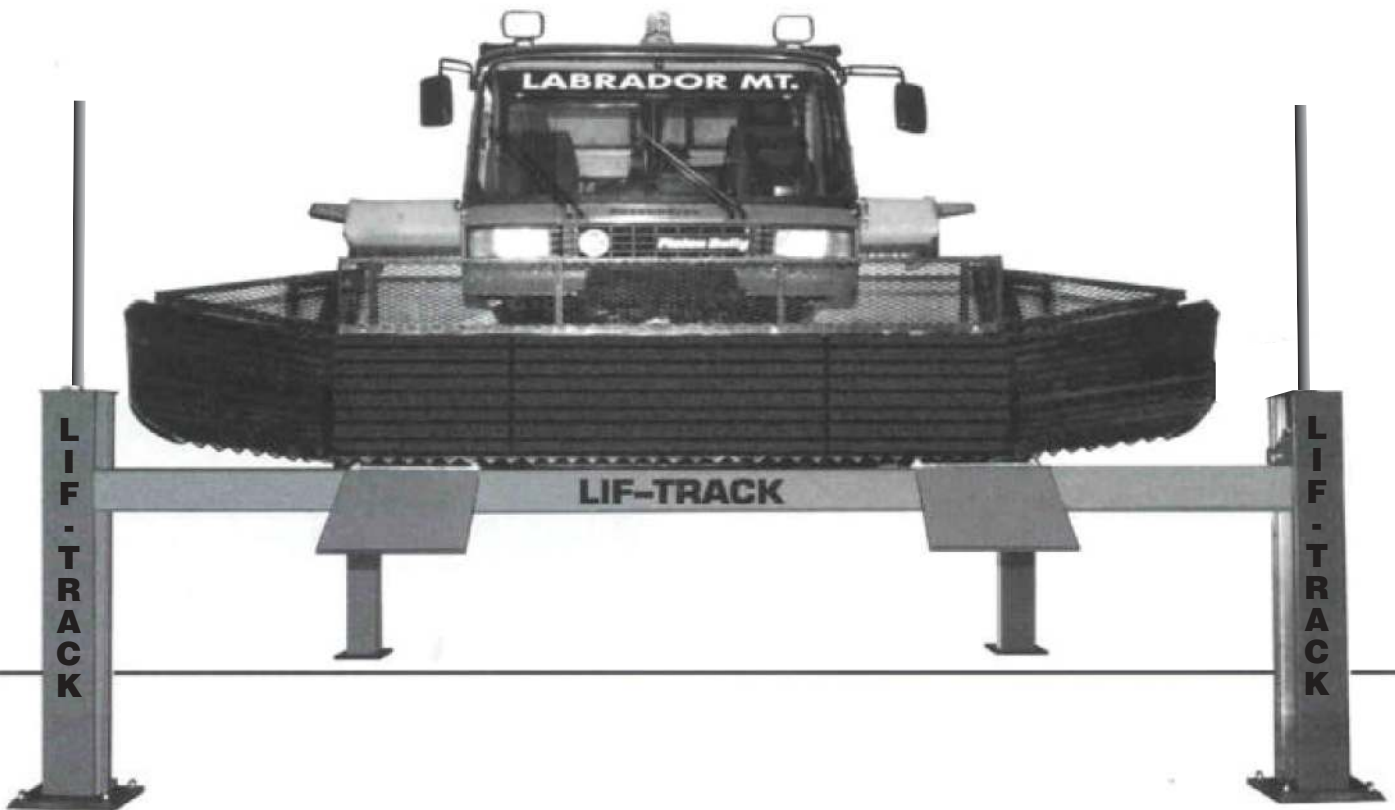

Schneller arbeiten – besser arbeiten

LIF-TRACK II

Die “All-Fahrzeug-Hebebühne”

Um gesamten Fuhrpark zu warten

-vom PKW bis zur Pistenpflegemaschine-

Ihr Fahrzeugwartungsprogramm wird verbessert, Ihre Kosten werden gesenkt, und Personalsicherheit und Produktivität nehmen zu.

Der Zugang zur Unterseite bedeutet, dass ihr Mechaniker mehr Raum hat, um auf einfachere und schnellere Weise eine bessere Arbeit leisten zu können. LIF-TRACK wird ihre Maschine schneller wieder auf den Berg bringen und dabei ihr Programm zur Präventivwartung wesentlich verbessern, Stillstandzeiten und die Gesamtwartungskosten verringern.

Kosteneffizient

Es ist vielfältig einsetzbar und kosteneffizient; es ist nicht nötig die Laufketten zu entfernen. Einfach drauffahren mit montierten Front- und Heckzusatzgeräten und Raupen!

Alle Fahrzeuge warten

Die einfach zu bewegenden Bühnen warten ihren gesamten Fuhrpark bestehend aus PKWs, Pickups, LKWs, Busse und Gländefahrzeuge.

Präventivwartung

Ermöglicht schnelle und einfache Inspektionen und Schmierung wodurch Stillstandzeiten und grössere Reparaturen durch frühzeitiges Erkennen verringert werden.